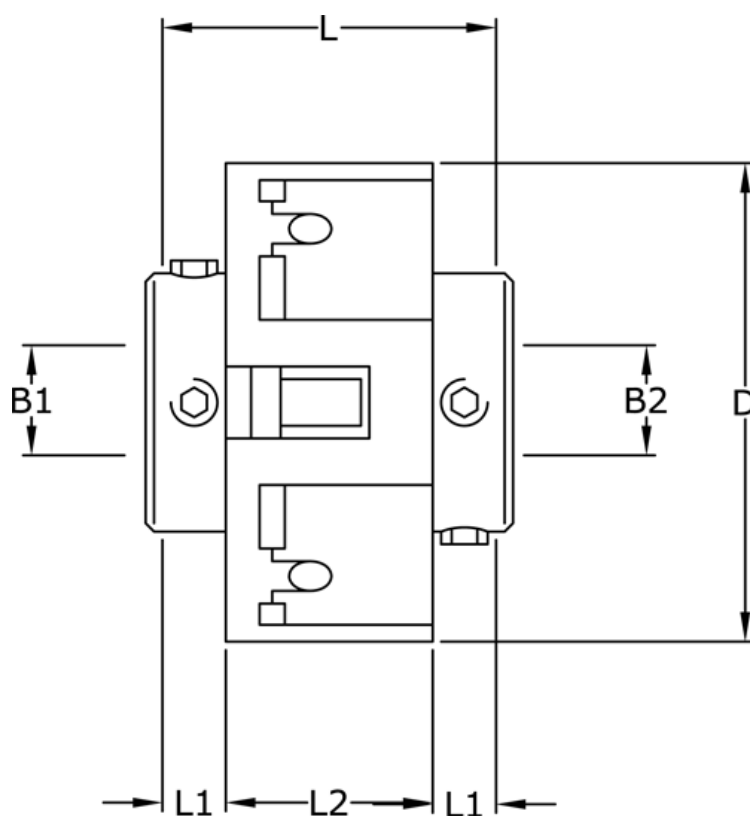

Varenummer: 3322201272222
Beskrivelse: Uni-Lat kobling str. 201.27.22.22
med pinolskrue, boring 6/6 mm

Mål

B1	= 6
B2	= 6
D	= 27
L	= 19.1
L1	= 6.1
L2	= 6.9
Skrue	= M3